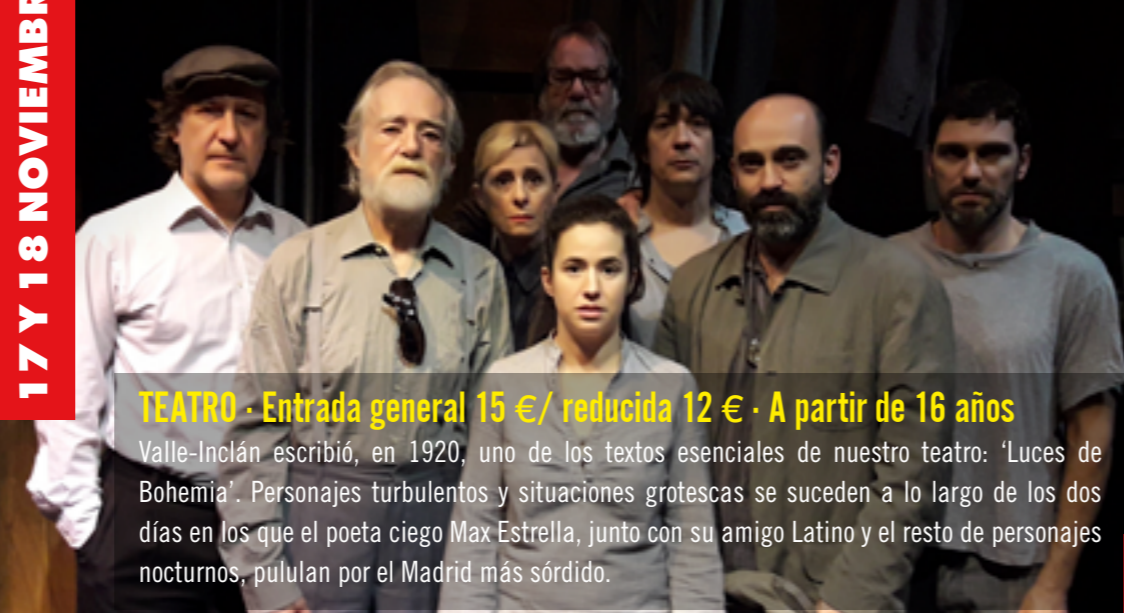

Luces de Bohemia

Cía. Teatro del Temple

TEATRO · Entrada general 15 € / reducida 12 € · A partir de 16 años

Valle-Inclán escribió, en 1920, uno de los textos esenciales de nuestro teatro: 'Luces de Bohemia'. Personajes turbulentos y situaciones grotescas se suceden a lo largo de los dos días en los que el poeta ciego Max Estrella, junto con su amigo Latino y el resto de personajes nocturnos, pululan por el Madrid más sórdido.

18 NOV Y 16 DIC 12 H

TALLER DECORACION DE GALLETAS

Dulcemente

Una mañana dulcemente divertida para las familias decorando galletas.

Incluye:

- Todos los ingredientes
- Todos los utensilios y herramientas

Solo es necesario:

- Traer tu delantal
- Confirmar tu asistencia enviando tu nombre a: eventos@centroculturalsanchinarro.com

Curso: A partir de 4 Años · **Precio:** Entrada gratuita

25 NOVIEMBRE 12 H